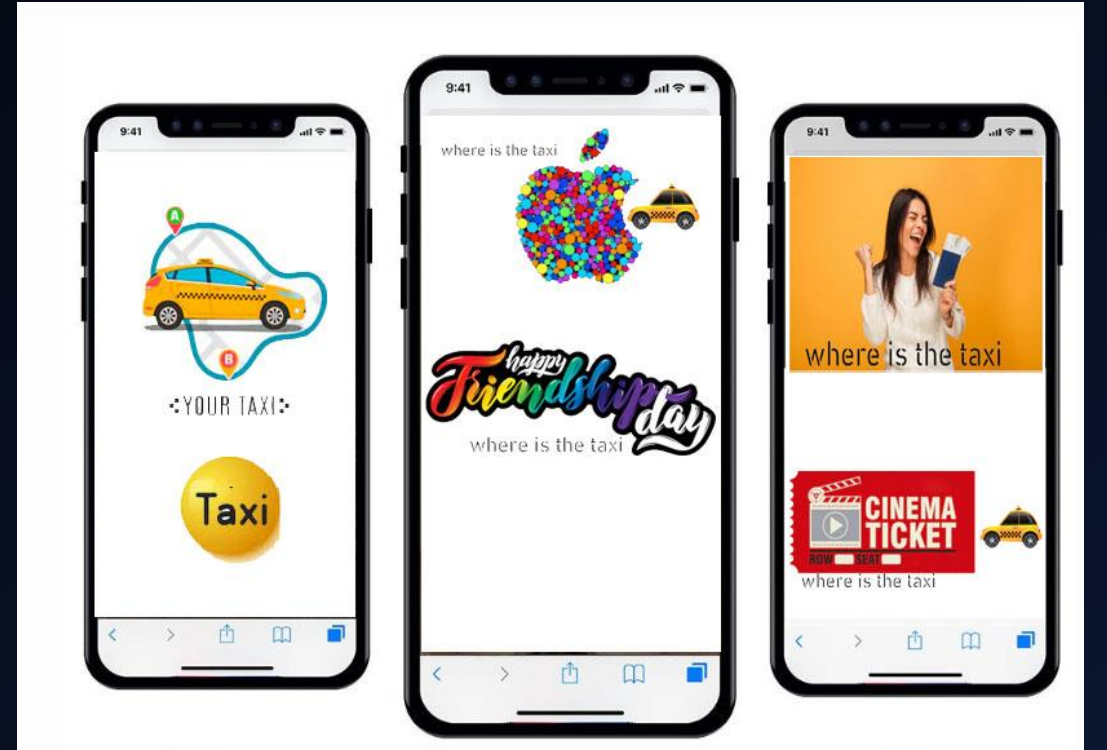

The background is a dark blue gradient. On the left side, there are several vertical teal lines of varying thicknesses, some of which are slightly curved. At the bottom, there are several horizontal teal lines, some of which are also slightly curved. On the right side, there are several diagonal teal lines sloping upwards from left to right. The overall effect is a modern, geometric, and abstract design.

Where is taxi

TAKSİ GEREKİYORSA BİZ BURADAYIZ....

Where is taxi özellikleri

- Bu uygulama ile GPS üzerinden bağlantı Sağlanabilirsiniz
- İnternetiniz yoksa GPS ile Taksiniz yanınızda
- Aynızamanda Taksinizin durumunuda öğrenmeniz mümkün
- Taksinizi acil bir iş durumunda yada gezmek ve görmek istediğiniz şehirdede herzaman yanınızda

Taksi aęırmak iin tua basınız

Taksi için öncelik sizsiniz

- Taksiniz ile gezebilir
- Taksiniz hemen hareket geçsin
- Taksiniz ile dilediğiniz yere gidin

Where is taxi için

- Taksi tuşuna bas
- Dilediğin taksiyi seç
- Bulduğun konumu gönder

Taksi çağır

Taksini seç

Konum

Where is taxi

TAKSİNİZ BURADA SİZİ BEKLİYOR....

Where is taxi nasıl kullanırım ?

İLK OLARAK GİRİŞ YAPIN

- Telefonunuzdan uygulamayı indirin
- Sosyal medya hesabınız ile giriş yapın